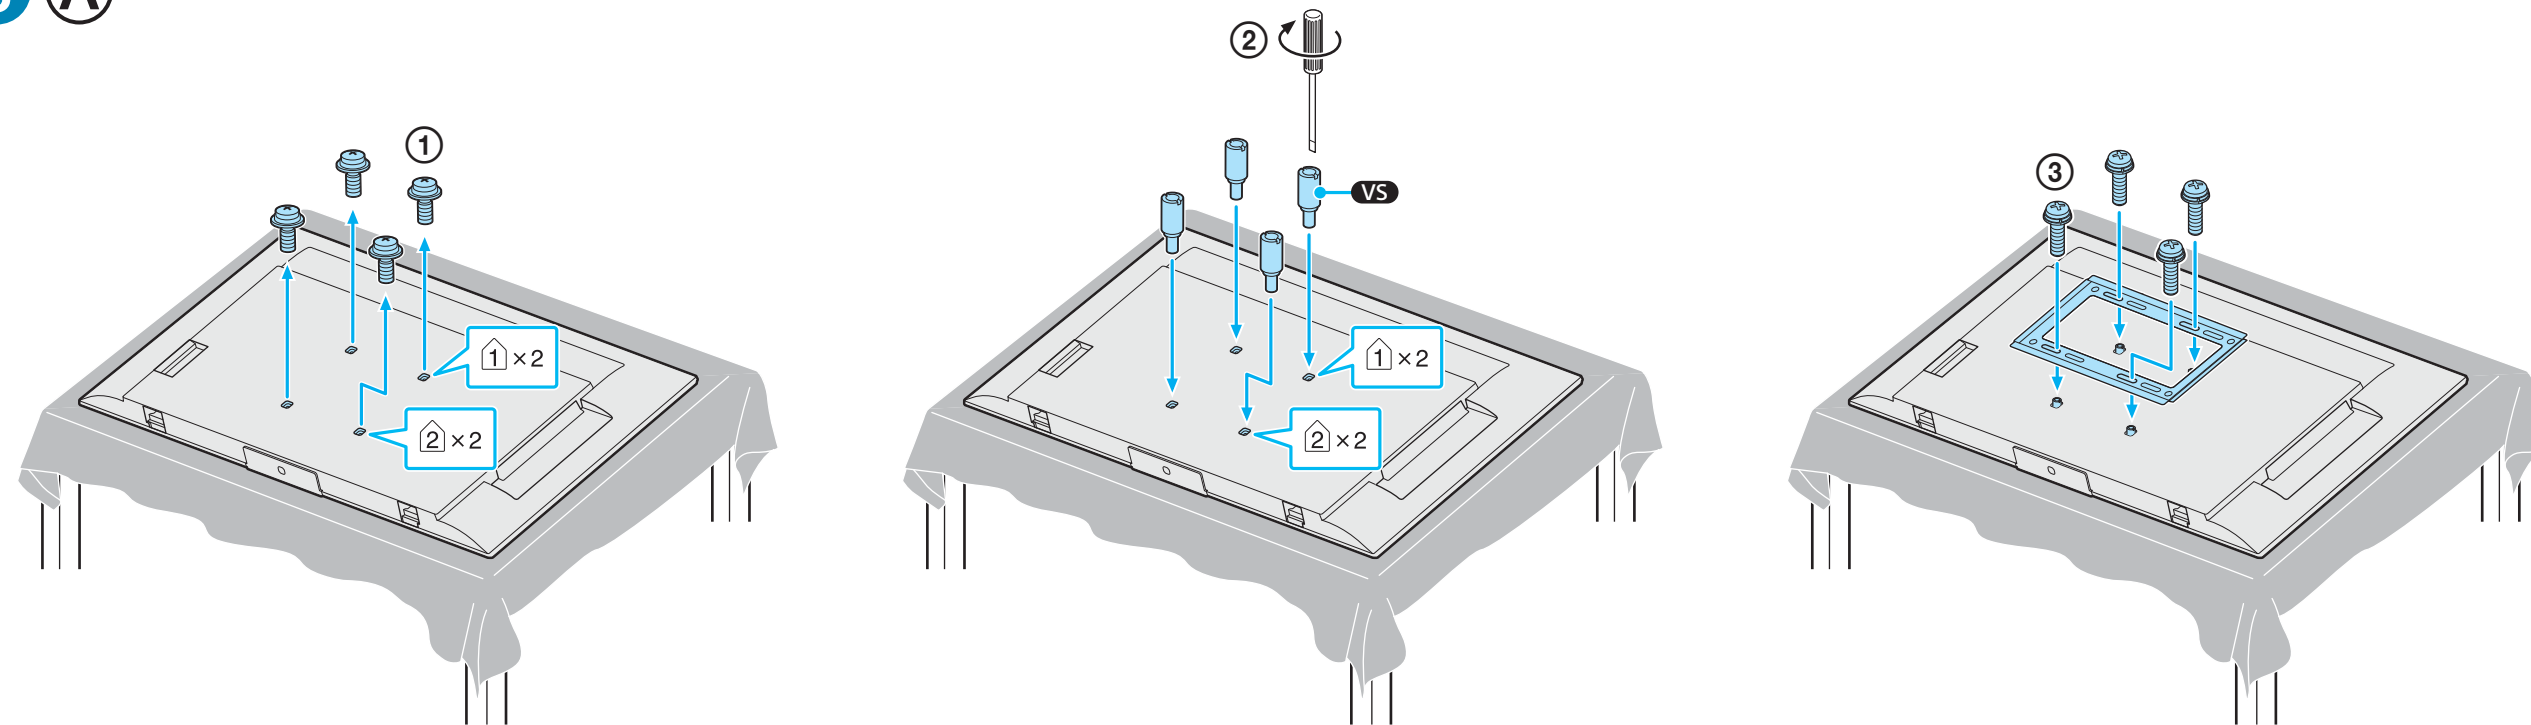

5 A

*1 Refer Reference Guide / Reportez-vous au Guide de référence / Consulte la Guía de referencia / Raadpleeg de Referentiehandleiding / Siehe Referenzanleitung / Consulte o Guia de referência / Consultare la Guida di riferimento / Se Referensmaterialet / Se Referencevejledningen / Katso viiteopasta / Se Referanseveiledning / Zob. Przewodnik / Ανατρέξτε στον Οδηγό αναφοράς / Başvuru Kılavuzuna başvurun / См. справочник / Див. Довідковий посібник / עיין במדריך העיון /

*2 Only for limited region/country/model. / Uniquement pour certaines régions, certains pays ou certains modèles. / Solo para algunas regiones/países/modelos. / Beperkt tot bepaalde regio's/landen/modellen. / Nur für bestimmte Regionen/Länder/Modelle. / Apenas para determinadas regiões/países/modelos. / Solo per alcune Regioni/Paesi/Modelli. / Endast för begränsad region/land/modell. / Kun for begrænsede regioner/lande/modeller. / Vain tietyt alueet/maat/mallit. / Kun for begrenset

region/land/modell. / Wyłącznie w przypadku niektórych regionów/krajów/modeli. / Μόνο για περιορισμένες περιοχές/χώρες/μοντέλα. / Sadece kısıtlı bölgelerde/ülkede/modelde. / Только для определенных регионов/стран/моделей. / Лише для обмеженого регіону/країни/моделі. / רק באזורים/במדינות/בדגמים מסוימים.