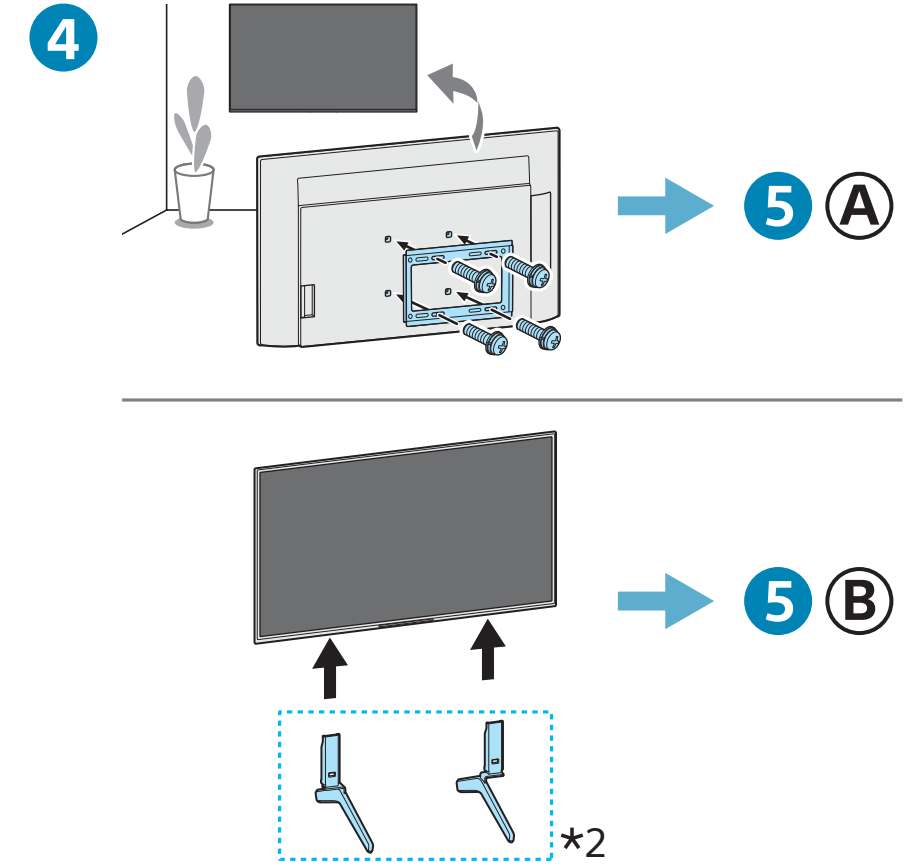

# Setup Guide

Название продукта: ЖК Монитор  
Назва виробу: РК монітор

EN	Setup Guide	SE	Startguide	RU	Руководство по установке
FR	Guide d'installation	DK	Installationsvejledning	UA	Посібник із налаштування
ES	Guía de configuración	FI	Asetusopas	HE	מדריך הגדרה
NL	Installatiehandleiding	NO	Innstillingsveiledning		
DE	Einrichtungshandbuch	PL	Przewodnik ustawień		
PT	Guia de configuração	GR	Οδηγός εγκατάστασης		
IT	Guida di installazione	TR	Kurulum Kılavuzu		