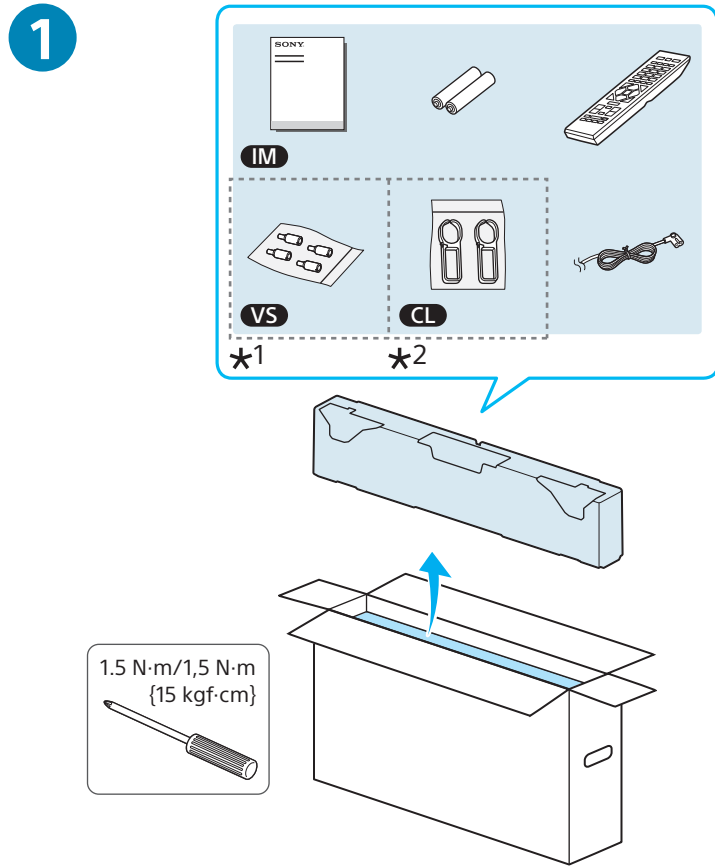

# Setup Guide

Название продукта: ЖК Монитор  
Назва виробу: РК монітор

EN	Setup Guide	SE	Startguide	RU	Руководство по установке
FR	Guide d'installation	DK	Installationsvejledning	UA	Посібник із налаштування
ES	Guía de configuración	FI	Asetusopas	HE	מדריך הגדרה
NL	Installatiehandleiding	NO	Innstillingsveiledning		
DE	Einrichtungshandbuch	PL	Przewodnik ustawień		
PT	Guia de configuração	GR	Οδηγός εγκατάστασης		
IT	Guida di installazione	TR	Kurulum Kılavuzu		