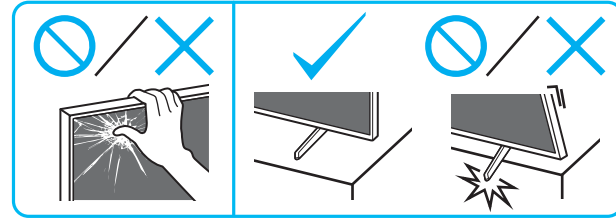

# Setup Guide

Название продукта: ЖК Монитор  
Назва виробу: РК монітор

EN	Setup Guide	SE	Startguide	RU	Руководство по установке
FR	Guide d'installation	DK	Installationsvejledning	UA	Посібник із налаштування
ES	Guía de configuración	FI	Asetusopas	HE	מדריך הגדרה
NL	Installatiehandleiding	NO	Innstillingsveiledning		
DE	Einrichtungshandbuch	PL	Przewodnik ustawień		
PT	Guia de configuração	GR	Οδηγός εγκατάστασης		
IT	Guida di installazione	TR	Kurulum Kılavuzu		