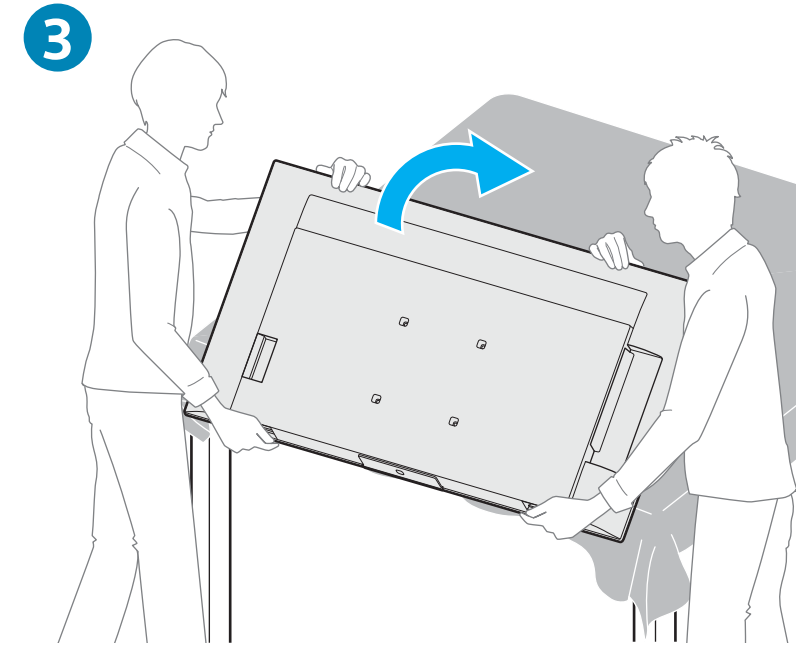

# Setup Guide

Название продукта: ЖК Монитор  
Назва виробу: РК монітор

EN	Setup Guide	SE	Startguide	RU	Руководство по установке
FR	Guide d'installation	DK	Installationsvejledning	UA	Посібник із налаштування
ES	Guía de configuración	FI	Asetusopas	HE	מדריך הגדרה
NL	Installatiehandleiding	NO	Innstillingsveiledning		
DE	Einrichtungshandbuch	PL	Przewodnik ustawień		
PT	Guia de configuração	GR	Οδηγός εγκατάστασης		
IT	Guida di installazione	TR	Kurulum Kılavuzu		