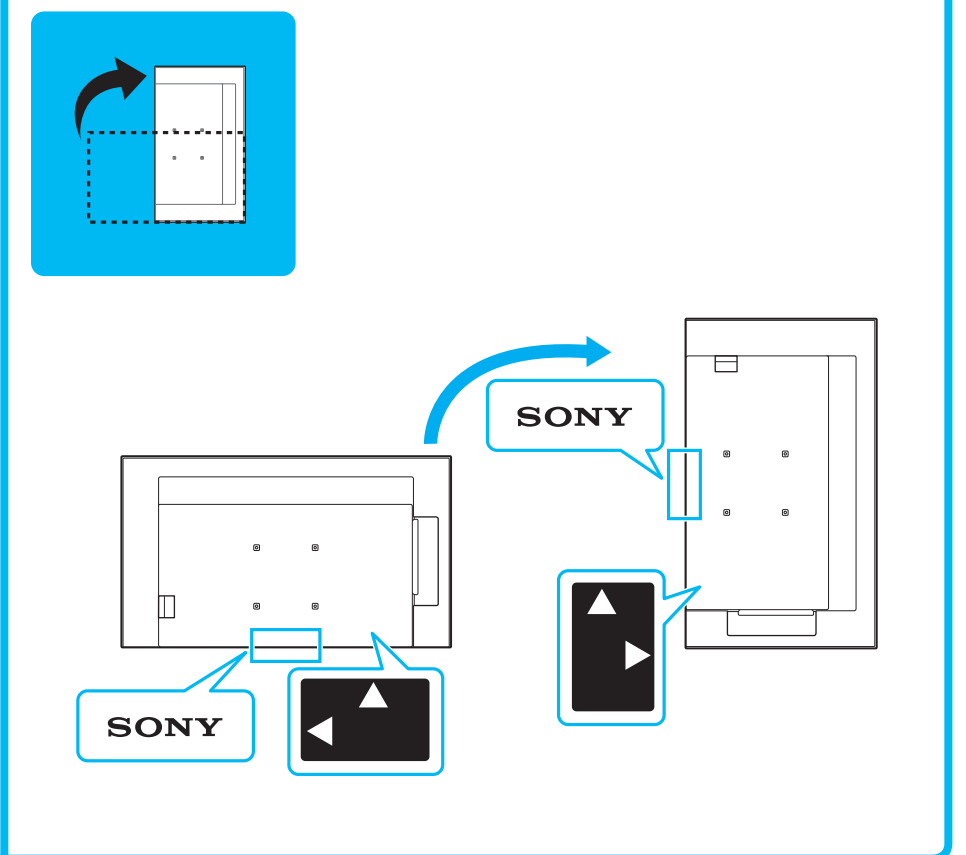

5 A

*1 Refer Reference Guide / Reportez-vous au Guide de référence / Consulte la Guía de referencia / Raadpleeg de Referentiehandleiding / Siehe Referenzanleitung / Consulte o Guia de referência / Consultare la Guida di riferimento / Se Referensmaterialet / Se Referencevejledningen / Katso viiteopasta / Se Referanseveiledning / Zob. Przewodnik / Ανατρέξτε στον Οδηγό αναφοράς / Başvuru Kılavuzuna başvurun / См. справочник / Див. Довідковий посібник / עיין במדריך העיון /

*2 Only for limited region/country/model. / Uniquement pour certaines régions, certains pays ou certains modèles. / Solo para algunas regiones/países/modelos. / Beperkt tot bepaalde regio's/landen/modellen. / Nur für bestimmte Regionen/Länder/Modelle. / Apenas para determinadas regiões/países/modelos. / Solo per alcune Regioni/Paesi/Modelli. / Endast för begränsad region/land/modell. / Kun for begrænsede regioner/lande/modeller. / Vain tietyt alueet/maat/mallit. / Kun for begrenset

region/land/modell. / Wyłącznie w przypadku niektórych regionów/krajów/modeli. / Μόνο για περιορισμένες περιοχές/χώρες/μοντέλα. / Sadece kısıtlı bölgelerde/ülkede/modelde. / Только для определенных регионов/стран/моделей. / Лише для обмеженого регіону/країни/моделі. / רק באזורים/במדינות/בדגמים מסוימים.