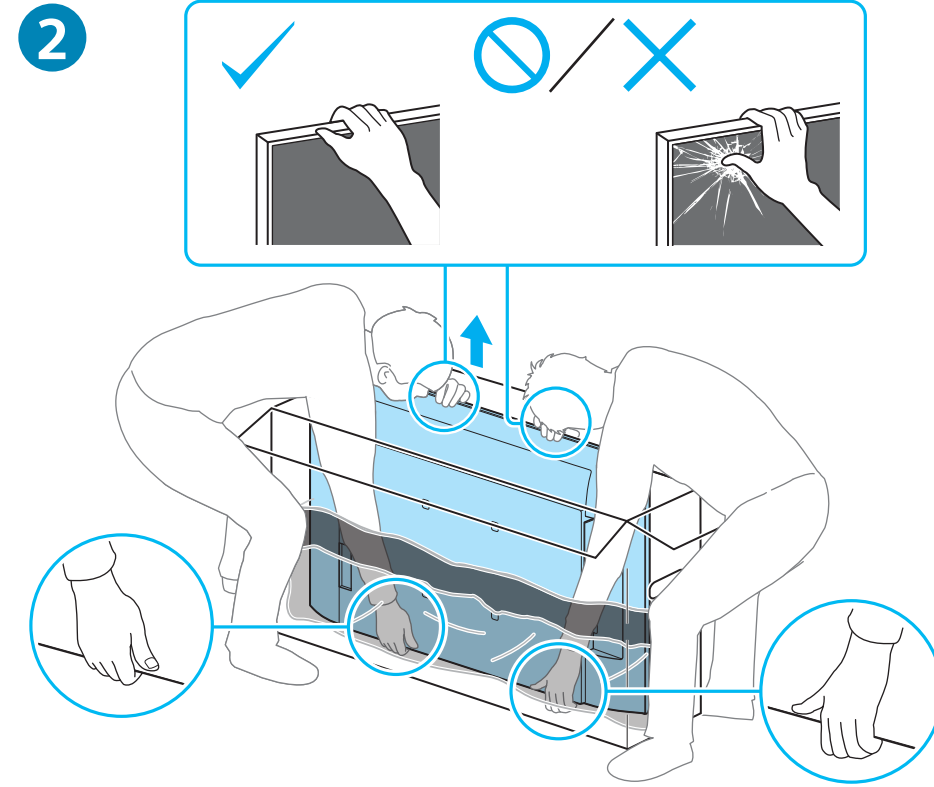

# Setup Guide

Название продукта: ЖК Монитор  
Назва виробу: РК монітор

EN	Setup Guide	SE	Startguide	RU	Руководство по установке
FR	Guide d'installation	DK	Installationsvejledning	UA	Посібник із налаштування
ES	Guía de configuración	FI	Asetusopas	HE	מדריך הגדרה
NL	Installatiehandleiding	NO	Innstillingsveiledning		
DE	Einrichtungshandbuch	PL	Przewodnik ustawień		
PT	Guia de configuração	GR	Οδηγός εγκατάστασης		
IT	Guida di installazione	TR	Kurulum Kılavuzu		